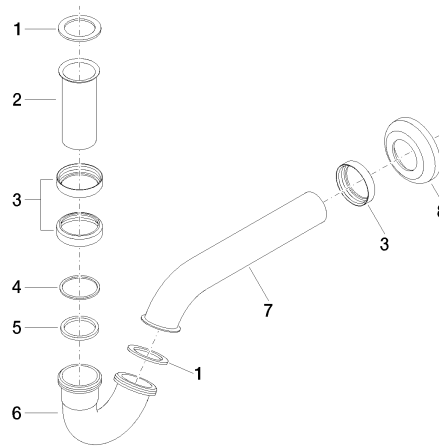

10 050 970

• Rosette Ø 65 mm

Passt zu: IMO, LULU, MADISON, MEM,
TARA, CL.1, LISSÉ, VAIA, META, CYO

	Platin gebürstet	10 050 970-06
	Chrom	10 050 970-00
	Platin	10 050 970-08
	Messing (23kt Gold)	10 050 970-09
	Dark Chrome	10 050 970-19
	Light Gold	10 050 970-26
	Light Gold gebürstet	10 050 970-27
	Messing gebürstet (23kt Gold)	10 050 970-28
	Schwarz matt	10 050 970-33
	Bronze gebürstet	10 050 970-42
	Champagne gebürstet (22kt Gold)	10 050 970-46
	Champagne (22kt Gold)	10 050 970-47
	Chrom gebürstet	10 050 970-93
	Dark Platin gebürstet	10 050 970-99

10 050 970

mm [inches]

10 050 970

Ersatzteile für die
anderen
Oberflächenvarianten
finden Sie hier:
Chrom

Ersatzteilstückliste

Nr.	Artikelnummer	Benennung	Verbaumenge	Lieferzeit
1	09 14 05 018 90	Dichtung	2	2
2	09 28 23 011-06	Rohr	1	10
3	09 23 30 021-06	Mutter	3	60
4	09 14 20 006 90	Dichtung	1	2
5	09 14 05 027 90	Dichtung	1	2
6	09 28 23 029-06	Rohr	1	60
7	09 28 23 013-06	Rohr	1	60
8	09 27 01 013-06	Rosette	1	10