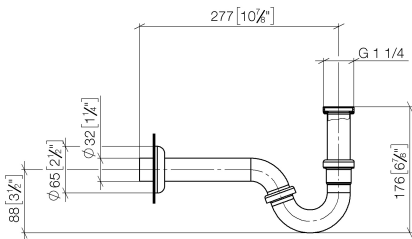

10 050 970

• Rosette Ø 65 mm

Passt zu: IMO, LULU, MADISON, MEM,
TARA, CL.1, LISSÉ, VAIA, META, CYO

	Platin gebürstet	10 050 970-06
	Chrom	10 050 970-00
	Platin	10 050 970-08
	Messing (23kt Gold)	10 050 970-09
	Dark Chrome	10 050 970-19
	Light Gold	10 050 970-26
	Light Gold gebürstet	10 050 970-27
	Messing gebürstet (23kt Gold)	10 050 970-28
	Schwarz matt	10 050 970-33
	Bronze gebürstet	10 050 970-42
	Champagne gebürstet (22kt Gold)	10 050 970-46
	Champagne (22kt Gold)	10 050 970-47
	Chrom gebürstet	10 050 970-93
	Dark Platin gebürstet	10 050 970-99

10 050 970

mm [inches]

10 050 970

Ersatzteile für die
anderen
Oberflächenvarianten
finden Sie hier:
Chrom

Ersatzteilstückliste

Nr.	Artikelnummer	Benennung	Verbaumenge	Lieferzeit
1	09 14 05 018 90	Dichtung	2	2
2	09 28 23 011-06	Rohr	1	10
3	09 23 30 021-06	Mutter	3	60
4	09 14 20 006 90	Dichtung	1	2
5	09 14 05 027 90	Dichtung	1	2
6	09 28 23 029-06	Rohr	1	60
7	09 28 23 013-06	Rohr	1	60
8	09 27 01 013-06	Rosette	1	10